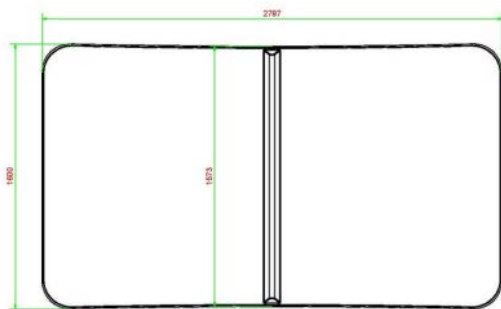

Productblad

Voetvolley tafel Antraciet-Beton

VV.AB

Productomschrijving

Een voetvolley tafel is een pronkstuk op een schoolplein, in parken, speeltuinen en bij sportclubs. Een voetvolley tafel is een speeltafel die lijkt op een tafeltennistafel en waarop allerlei spelvarianten met een voetbal te spelen zijn. Deze tafel geeft gegarandeerd veel speelplezier voor zowel jong als oud. Veel kinderen hebben immers vaak een bal bij de hand!

Opties

Voetvolley tafel Antraciet-Beton VV.AB

Plattegrond

Toestelspecificaties

Afmetingen toestel	2,8 x 1,6 m
Opvangzone	N.V.T.
Totaal hoogte	0,8 m
Valhoogte	N.V.T.

Zijaanzicht

Materialen

Constructie	Beton
-------------	-------