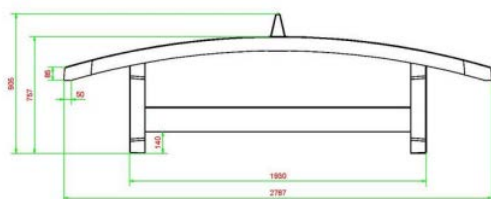

Opties

Voetvolley tafel Antraciet-Beton VV.AB

Plattegrond

Toestelspecificaties

Afmetingen toestel	2,8 x 1,6 m
Opvangzone	N.V.T.
Totaal hoogte	0,8 m
Valhoogte	N.V.T.

Zijaanzicht

Materialen

Constructie	Beton
-------------	-------